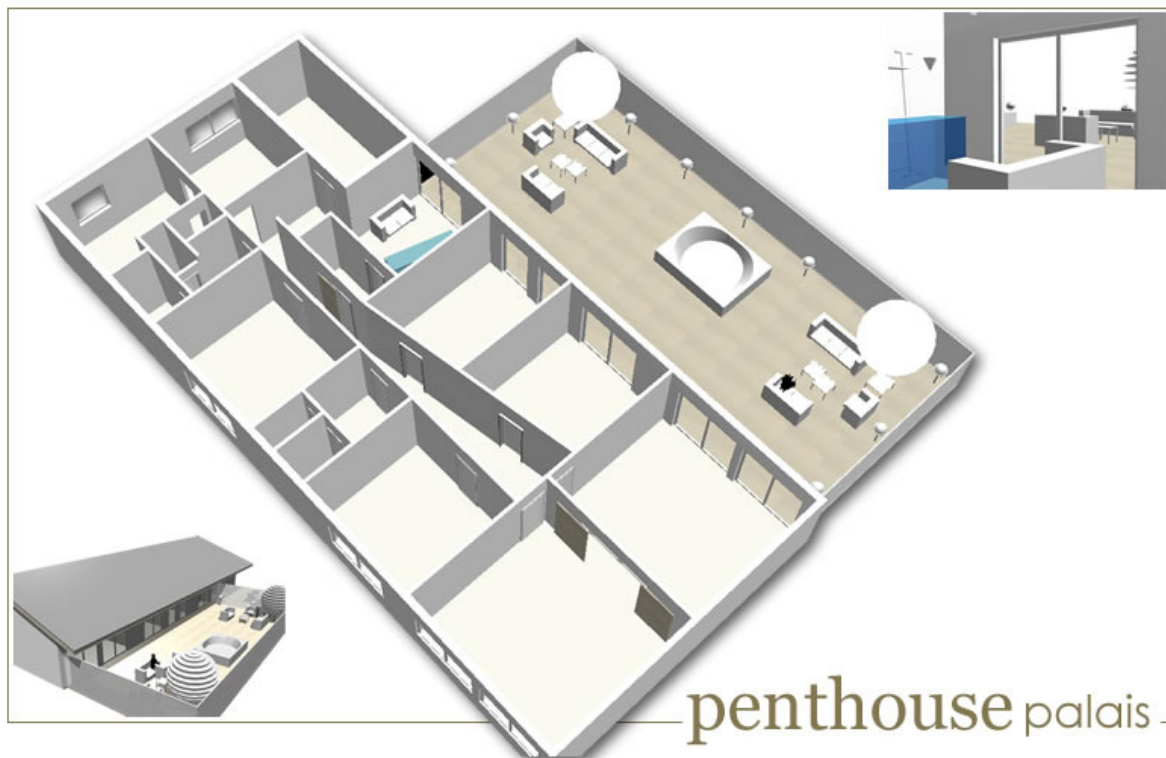

Das Penthouse-Palais

Neu, schick, elegant, bizarr-modern, elitär, ein neues Studio, gestaltet mit den neuesten modernen Kreationen und Möbeln, Neo-Bizarr, Barock-Style.
Ab Mai 2010 zieht das Studio Palais um in ein neu gebautes Penthouse, 230 qm mit einer 80 qm Dachterrasse.

- 6 Neue schicke Zimmer jedes zwischen 20-30 qm
- Ein separater Barbereich mit Zugang zur Dachterrasse!
- 2 An- und Umkleidezimmer mit Dusche und WC für Gäste
- Ein schöner gemütlicher Aufenthaltsraum für die Damen des Hauses + ein extra Ankleidezimmer + Ladys WC
- Das Highlight im Sommer wird sicher die Dachterrasse nicht nur für Outdoor-Sessions, zum chillen und plaudern für die Gäste und die Damen.
- Eine Abkühlung gibt es auch im Whirlpool, eine rustikale Holzwanne, ständig frisches Wasser, für 2 Personen! Schöne schwarze Ratan-Möbel laden zu einem Sommer Verwöhnprogramm incl.dir und deinen Bizarren Wünschen ein. Outdoor-Spielwiese gefällig! Die Wünsche sind offen und wir können deine Fantasie befriedigen!

Rahmen renoviert und erneuert wird zum "Palais der Engel", ein Bizarr erotisches Massagestudio.

Alles in einem Haus vereint, über zwei Etagen und natürlich separatem Eingang, auch unser Entre, das Treppenhaus und die Eingangstüre wird schöner und Neuer.